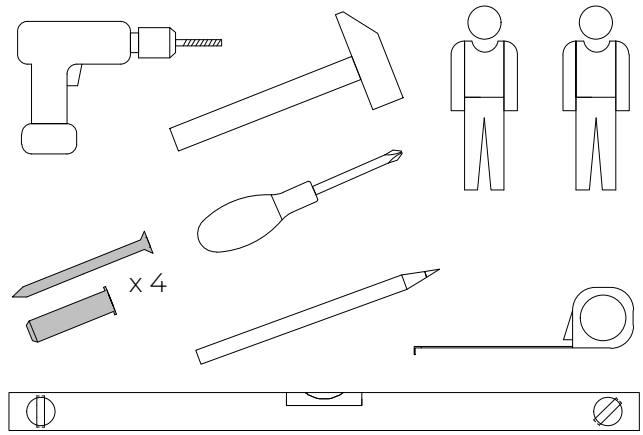

製品ケアについてはこちらをご覧ください

제품 관리 방문

要了解产品保养信息，请访问

**[karupdesign.com/care](http://karupdesign.com/care)**

A x 16

∅7 x  
50mm

B x 1

4 mm